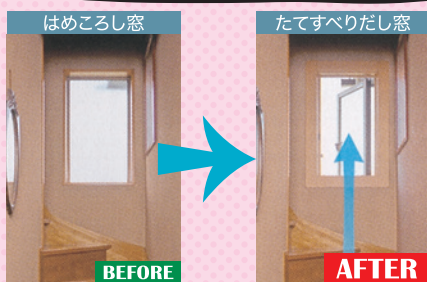

50%OFF

窓をあけて風を入れたいけど...窓が開かないんだよな~

2重窓にすれば外からの音を15dB低減
騒音が半分に以下に聞こえる防音効果です

風の耳入り入れられる窓に
簡単リフォームできますよ

和室も暖かくしたいけど、
和室の雰囲気は壊したくない...

和障子風の
内窓があります!
紙が破れる心配も
ありません!

ルーバー窓から
上げ下げ窓に!
隙間風は
気にならない!
換気もばっちり!

窓まわり 30%~40%OFF
多機能ルーバー 目隠し+採風+採光
プライバシーを守りながら光や風を調整