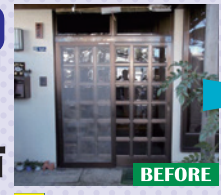

T-POINTつきます!

豊橋店で実物比較
できます
豊川店で実物比較
できます
T-POINTつきます!

大好評!!

とっても便利な
最新の鍵
鍵を出さずに
ボタンを
押すだけで
ラクラク施錠

これからの
時期には
最適のドア
ドアを閉めたまま
風を取り入れる
通風機能

公表価格から
特別価格

50% OFF

引戸
引戸から引戸