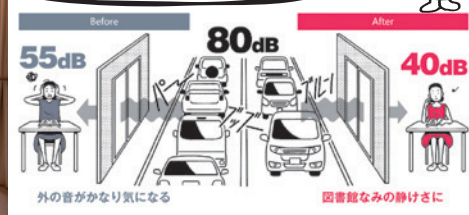

50%OFF

窓をあけて風を入れたいけど...窓が開かないんだよな~

2重窓にすれば外からの音を15dB低減
騒音が半分に以下に聞こえる防音効果です

風の耳入り入れられる窓に
簡単リフォームできますよ

和室も暖かくしたいけど、
和室の雰囲気は壊したくない...

和障子風の
内窓があります!
紙が破れる心配も
ありません!

ルーバー窓から
上げ下げ窓に!
隙間風は
気にならない!
換気もばっちり!

窓まわり 30%~40%OFF
多機能ルーバー 目隠し+採風+採光
プライバシーを守りながら光や風を調整