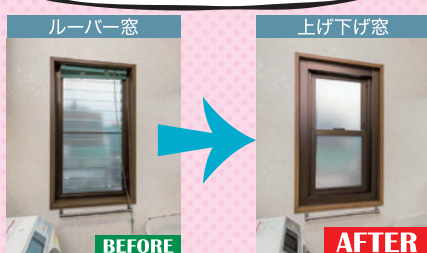

50%OFF

窓をあけて風を入れたいけど...窓が開かないんだよな~

2重窓にすれば外からの音を15dB低減
騒音が半分に以下に聞こえる防音効果です

風の耳入り入れられる窓に
簡単リフォームできますよ

和室も暖かくしたいけど、
和室の雰囲気は壊したくない...

和障子風の
内窓があります!
紙が破れる心配も
ありません!

ルーバー窓から
上げ下げ窓に!
隙間風は
気にならない!
換気もばっちり!

窓まわり 30%~40%OFF
多機能ルーバー 目隠し+採風+採光
プライバシーを守りながら光や風を調整