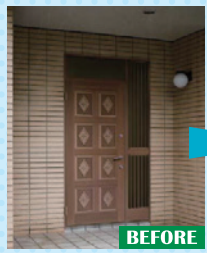

T-POINTつきます!

豊橋店で実物比較
できます
豊川店で実物比較
できます
T-POINTつきます!

大好評!!

とっても便利な
最新の鍵
鍵を出さずに
ボタンを
押すだけで
ラクラク施錠

これからの
時期には
最適のドア
ドアを閉めたまま
風を取り入れる
通風機能

公表価格から
特別価格

50% OFF

引戸
引戸から引戸